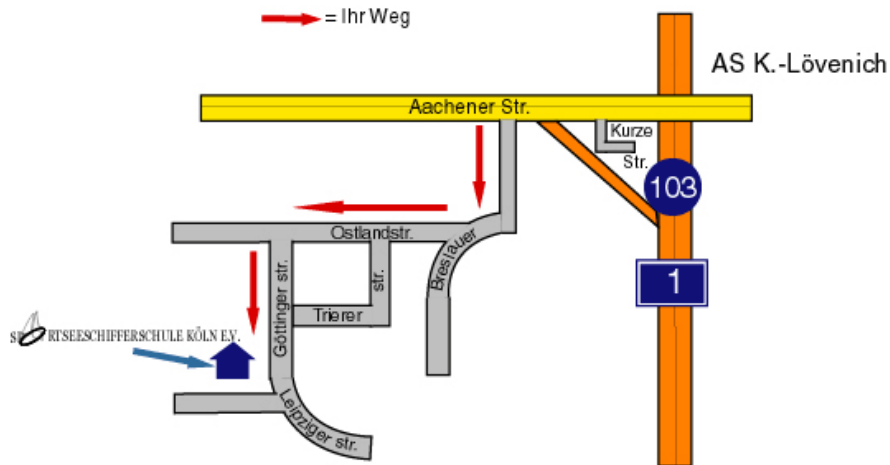

Die Schulungsräume der Sportseeschifferschule e.V. befinden sich im Schulzentrum Weiden, an der Göttinger Str. in Höhe der Benfleet Str.

Für's Navi:

Göttinger Straße 2
50858 Köln

Anfahrt

Lageplan